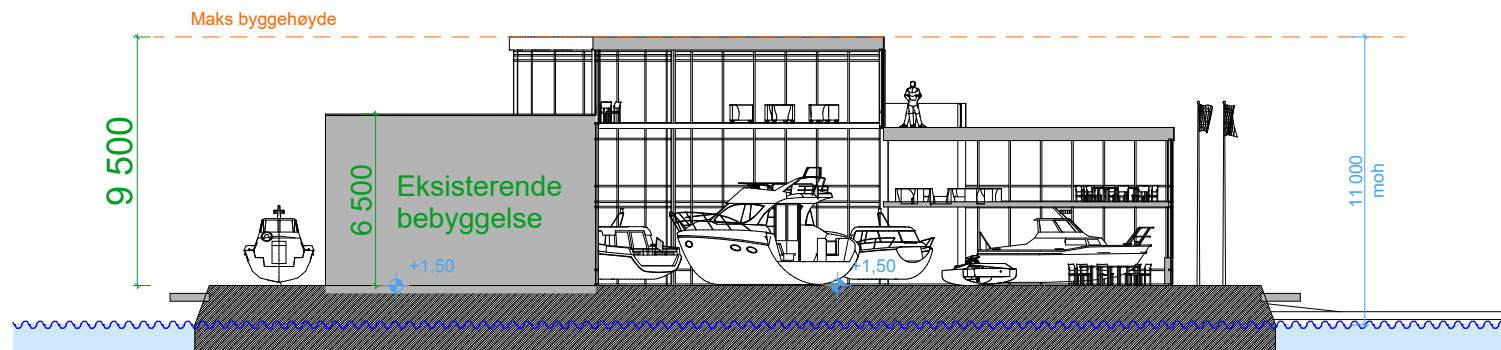

Oversikt snitt ABC

Snitt A

Prosjekt: Fjordsenteret
Kunde: Sagesund Eiendom AS
Postadresse: Sagesundveien 113, 4900 Tvedestrand
Byggeadresse: Sagesundveien 113, 4900 Tvedestrand
Gnr/Bnr: 97 / 9

(c) 2018 Arkitekt Goutbeek AS. Ifm salg kan mindre avvik og endringer forekomme. Tegningene forblir eiendom til Arkitekt Goutbeek AS og kan verken helt eller delvis kopieres, brukes til byggemelding eller markedsføring eller benyttes til andre prosjekter, uten skriftlig avtale om oppgjør med Arkitekt Goutbeek AS.

Dato: 11.04.2018
Målestokk: 1:200
Status: REGPLAN
Oppmåling: kart

Goutbeek

Hovedgata 29
4900 Tvedestrand
Foret.nr. 999 649 882 mva
mob: 47336070

Snitt B

Snitt C

Prosjekt: Fjordsenteret
 Kunde: Sagesund Eiendom AS
 Postadresse: Sagesundveien 113, 4900 Tvedestrand
 Byggeadresse: Sagesundveien 113, 4900 Tvedestrand
 Gnr/Bnr: 97 / 9

Dato: 11.04.2018
 Målestokk: 1:200
 Status: REGPLAN
 Oppmåling: kart

Goutbeek

Hovedgata 29
 4900 Tvedestrand
 Foret.nr. 999 649 882 mva
 mob: 47336070

(c) 2018 Arkitekt Goutbeek AS. Ifm salg kan mindre avvik og endringer forekomme. Tegningene forblir eiendom til Arkitekt Goutbeek AS og kan verken helt eller delvis kopieres, brukes til byggemelding eller markedsføring eller benyttes til andre prosjekter, uten skriftlig avtale om oppgjør med Arkitekt Goutbeek AS.