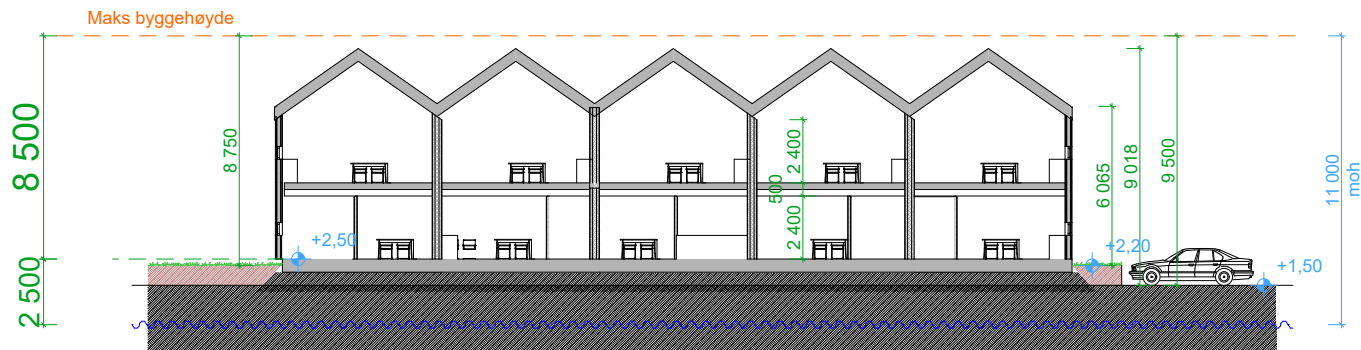

Dato: 11.04.2018
Målestokk: 1:200
Status: REGPLAN
Oppmåling: kart

Goutbeek

Hovedgata 29
4900 Tvedestrand
Foret.nr. 999 649 882 mva
mob: 47336070

Snitt B

Snitt C

Prosjekt: Fjordsenteret
 Kunde: Sagesund Eiendom AS
 Postadresse: Sagesundveien 113, 4900 Tvedestrand
 Byggeadresse: Sagesundveien 113, 4900 Tvedestrand
 Gnr/Bnr: 97 / 9

Dato: 11.04.2018
 Målestokk: 1:200
 Status: REGPLAN
 Oppmåling: kart

Goutbeek

Hovedgata 29
 4900 Tvedestrand
 Foret.nr. 999 649 882 mva
 mob: 47336070

(c) 2018 Arkitekt Goutbeek AS. Ifm salg kan mindre avvik og endringer forekomme. Tegningene forblir eiendom til Arkitekt Goutbeek AS og kan verken helt eller delvis kopieres, brukes til byggemelding eller markedsføring eller benyttes til andre prosjekter, uten skriftlig avtale om oppgjør med Arkitekt Goutbeek AS.