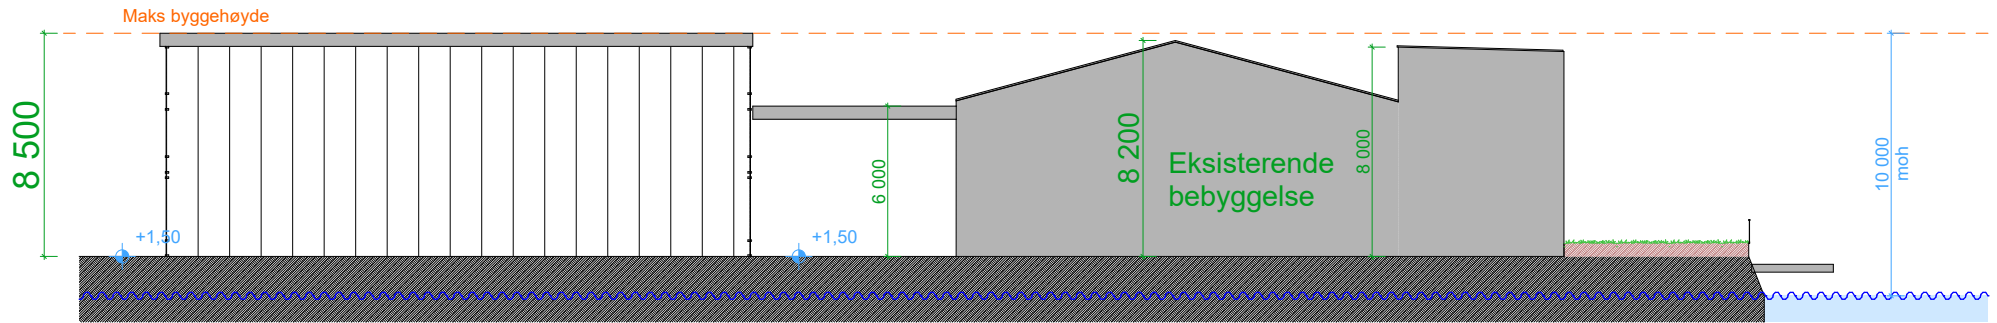

Oversikt snitt ABC

Snitt A

Prosjekt: Fjordsenteret
Kunde: Sagesund Eiendom AS
Postadresse: Sagesundveien 113, 4900 Tvedestrand
Byggeadresse: Sagesundveien 113, 4900 Tvedestrand
Gnr/Bnr: 97 / 9

(c) 2018 Arkitekt Goutbeek AS. Ifm salg kan mindre avvik og endringer forekomme. Tegningene forblir eiendom til Arkitekt Goutbeek AS og kan verken helt eller delvis kopieres, brukes til byggemelding eller markedsføring eller benyttes til andre prosjekter, uten skriftlig avtale om oppgjør med Arkitekt Goutbeek AS.

Dato: 11.04.2018
Målestokk: 1:200
Status: REGPLAN
Oppmåling: kart

Goutbeek

Hovedgata 29
4900 Tvedestrand
Foret.nr. 999 649 882 mva
mob: 47336070

Snitt B

Snitt C

Prosjekt: Fjordsenteret
 Kunde: Sagesund Eiendom AS
 Postadresse: Sagesundveien 113, 4900 Tvedestrand
 Byggeadresse: Sagesundveien 113, 4900 Tvedestrand
 Gnr/Bnr: 97 / 9